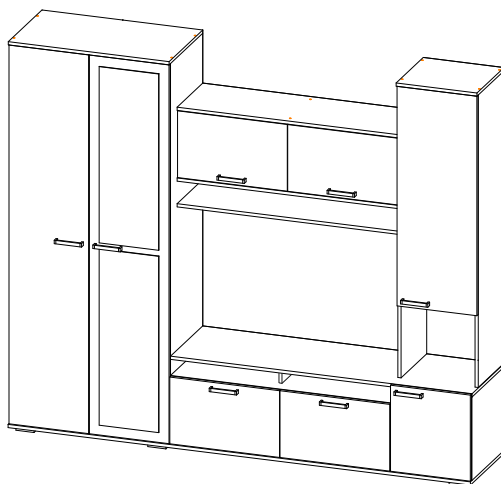

Инструкция по сборке и эксплуатации мебели Набор мебели для спальни «Лукас» Стенка центральная ЦС-01

Габаритные размеры
Ширина: 2300 мм.
Высота: 1940 мм.
Глубина: 440 мм.

Размеры ниши под TV
Ширина: 1098 мм.
Высота: 712 мм.
Глубина: 440 мм.

Максимальная нагрузка:
на полку - 10 кг

ОБЩИЕ ТЕХНИЧЕСКИЕ УКАЗАНИЯ

Настоятельно рекомендуем перед началом сборки внимательно ознакомиться с данной инструкцией, проверить наличие всех деталей и фурнитуры согласно комплектовочным ведомостям, убедиться в их качестве (отсутствие царапин, сколов, вмятин и т.д.) т.к. претензии по количеству комплектующих и качеству изделия после сборки не принимаются.

Сборку советуем производить вдвоём на ровной поверхности, в качестве подкладочного материала рекомендуем использовать гофрокартон от упаковок.

Производитель оставляет за собой право вносить изменения, не нарушающие внешнего вида и габаритных размеров изделия (замена крепежной фурнитуры, ножек, ручек и т. д. на аналоги).

Правила эксплуатации

Для длительного сохранения эксплуатационных и эстетических качеств мебели необходимо соблюдать следующие правила по уходу за мебелью во время ее эксплуатации:

- эксплуатировать мебель в сухом, проветриваемом помещении с температурой воздуха от +10 С до +40 С и влажностью воздуха не более 70%;
- в процессе эксплуатации мебели возможно ослабление крепежной фурнитуры - необходимо ее поправлять;
- при эксплуатации изделий имеющие декоративные решения в виде стекла или зеркал необходимо помнить, что эксплуатация стекла и зеркал с трещиной сопряжено с риском получения травм. Следует немедленно заменить стекло/зеркало при появлении трещин;
- не допускать скопления влаги на поверхностях изделия во избежание набухания щитов и отклейки кромок;
- беречь поверхности от механических повреждений, не допускать повреждения защитного слоя УФ-печати и воздействия высоких температур;
- протирать изделия влажной мягкой тканью (на УФ-печати применять микрофибру для зеркал), также возможно мыть с легким мыльным раствором с последующей протиркой насухо. **Запрещено** применение абразивных порошков и жестких металлических щеток.
- **Запрещено** использование агрессивных средств очистки, таких как растворители, бензин, обезжиривающие средства, содержащие кислоты, спирты и соли, моющие средства типа «Мистер Мускул», «Fairyt» и т.д.

Гарантийные обязательства

- Изготовитель гарантирует соответствие мебели требованиям ГОСТ 16371-2014, ТР ТС 025/2012 при соблюдении условий транспортировки, хранения, сборки (для мебели, поставляемой в разобранном виде), эксплуатации.
- Срок службы изделия - 5 лет (при соблюдении условий эксплуатации мебели).
- Гарантийный срок эксплуатации мебели - 24 месяца.

Набор мебели для спальни «Лукас» Стенка центральная ЦС-01

Срок службы изделия - 5 лет
Срок гарантии - 24 месяца

Соответствует требованиям
ТР ТС 025/2012

Производитель в соответствии с буквой
Б - ООО «Мебелюни», Пензенская область, г. Пенза, ул. Рябова, стр. 7Д

Дата изготовления _____