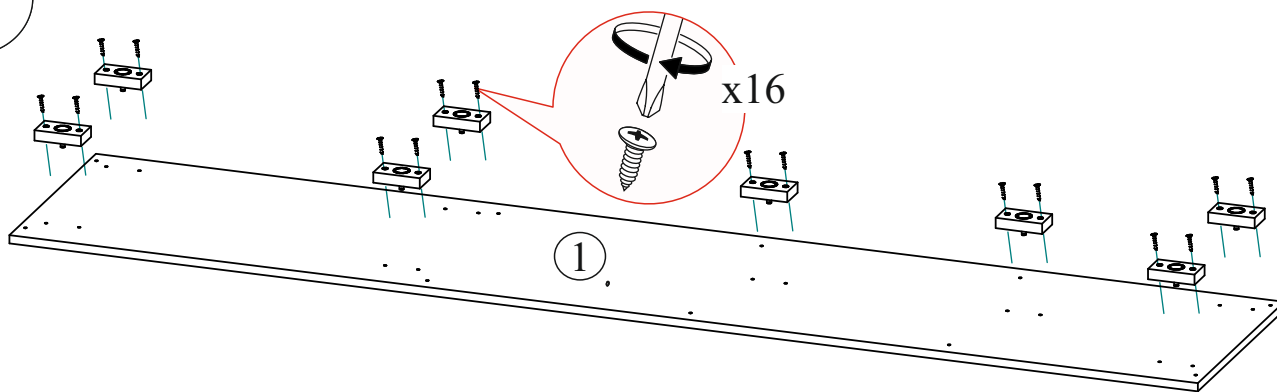

Поз.	Наименование	Длина	Ширина	Кол-во	Петля 4-х шарнирная накладная	Петля 4-х шарнирная вкладная	Ручка BTS №22 128 мм. (металл шимо светлый)	Планец овальный 16 мм.
1	Крышка	2302	462	1				
2	Боковина	1888	440	1	12 шт.	8 шт.	8 шт.	2 шт.
3	Боковина	1888	440	1	Евровинт 6x50	Евроключ	Шуруп 4x16	Эксцентрик
23	Створка	1882	396	1				
5	Крышка	1500	440	1	48 шт.	1 шт.	96 шт.	18 шт.
6	Боковина	1456	350	1	Кронштейн секретерный	Опора прямоугольная 20 мм.	Футорка для шурупа 4x16	Заглушка для эксцентрика
7	Боковина	1456	350	1				
8	Вязка	1098	440	1	2 шт	8 шт.	8 шт.	18 шт.
9	Вязка	1098	350	1	Заглушка для евровинта	Гвоздь 2x20	Кронштейн газовый 60N	Полкодержатель (хром)
10	Вязка	1098	350	1				
11	Вязка	1098	350	1	48 шт.	120 шт.	2 шт	8 шт.
12	Крышка	804	462	1	Шкант 8x30	Заглушка технологическая Ф8		
13	Вязка	768	440	1				
34	Усиление	768	80	1	2 шт.	16 шт.		
16	Створка	428	397	1				
14	Перегородка	416	440	1				
15	Боковина	416	440	1				
17	Крышка	402	370	1				
19	Полка	368	350	2				
20	Вязка	368	350	1				
21	Перегородка	336	334	1				
18	Перегородка	320	440	1				
22	Щиток	96	340	1				
55	Перегородка	80	350	1				
32	Зеркало	877	296	2				
4	Створка	1882	396	1				
24	Створка	1092	397	1				
25	Створка	330	545	4				
66	Брус соединительный	1914		1				
28	ЛДВП	1914	397	2				
29	ЛДВП	1498	442	1				
30	ЛДВП	1107	396	1				
31	ЛДВП	1102	364	1				
33	Труба овальная 16 мм.	764		1				

Качество мебели зависит от качества сборки.

Необходимый инструмент для сборки.
Рекомендуем сборку производить вдвоем.
Рекомендуем доверить сборку специалистам.

1

Уважаемый покупатель!

Убедительная просьба сохранять упаковку до полной сборки изделия!

В случае обнаружения брака/дефекта обязательно сфотографировать выявленный дефект и этикетку на упаковке. На фотографии должно быть четко видно: наименование изделия, дату изготовления и номер бригады. Претензии по качеству без фотографии этикетки не принимаются.

МЕБЕЛЮНИ	Производитель в соответствии с буквой: ООО «Мебелюни», Пензенская область, г. Пенза, ул. Рабона, стр. 7Д	EAC	Бригада 1
МБ	Селфи ПС-05 СТОЛ ПИСЬМЕННЫЙ	Дата изготовления 01.01.2021	
Цвет:	крафт/белый глянец	Надстройка	
	23YCOHY91YSRQPH 35990-01 00287959 11 0001	Срок службы 5 лет. Гарантия 18 мес.	
	2/2	www.mebelony.ru